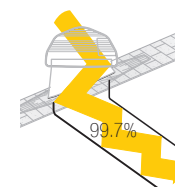

3 Spectralight® Infinity

- a világ leghatékonyabb fénycsatornája
- 99,7%-os fényvisszaverő képesség
- a megvilágított tárgyak eredeti színükben pompáznak
- 9 méternyi sötétségen képes áthatolni